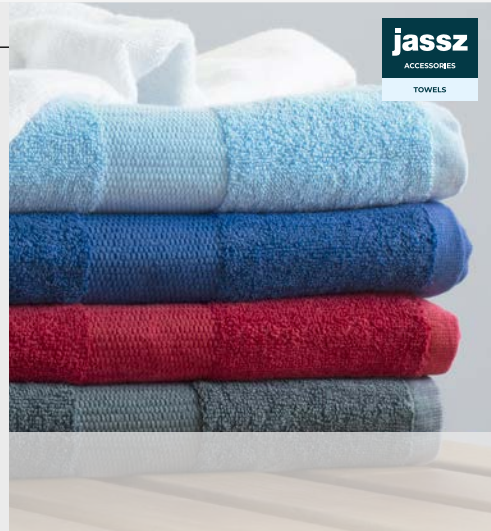

One Size:10

008.64 T05002

TOALLA DE BAÑO TIBER 70X140 CM
500 g/m² | 100% algodón, peinado

Hilo trenzado • Resistente al cloro • 2 presillas para colgar

One Size

- ☐ Snowwhite
- ☐ Steel Grey
- ☐ Placid Blue
- ☐ Monaco Blue
- ☐ Rich Red