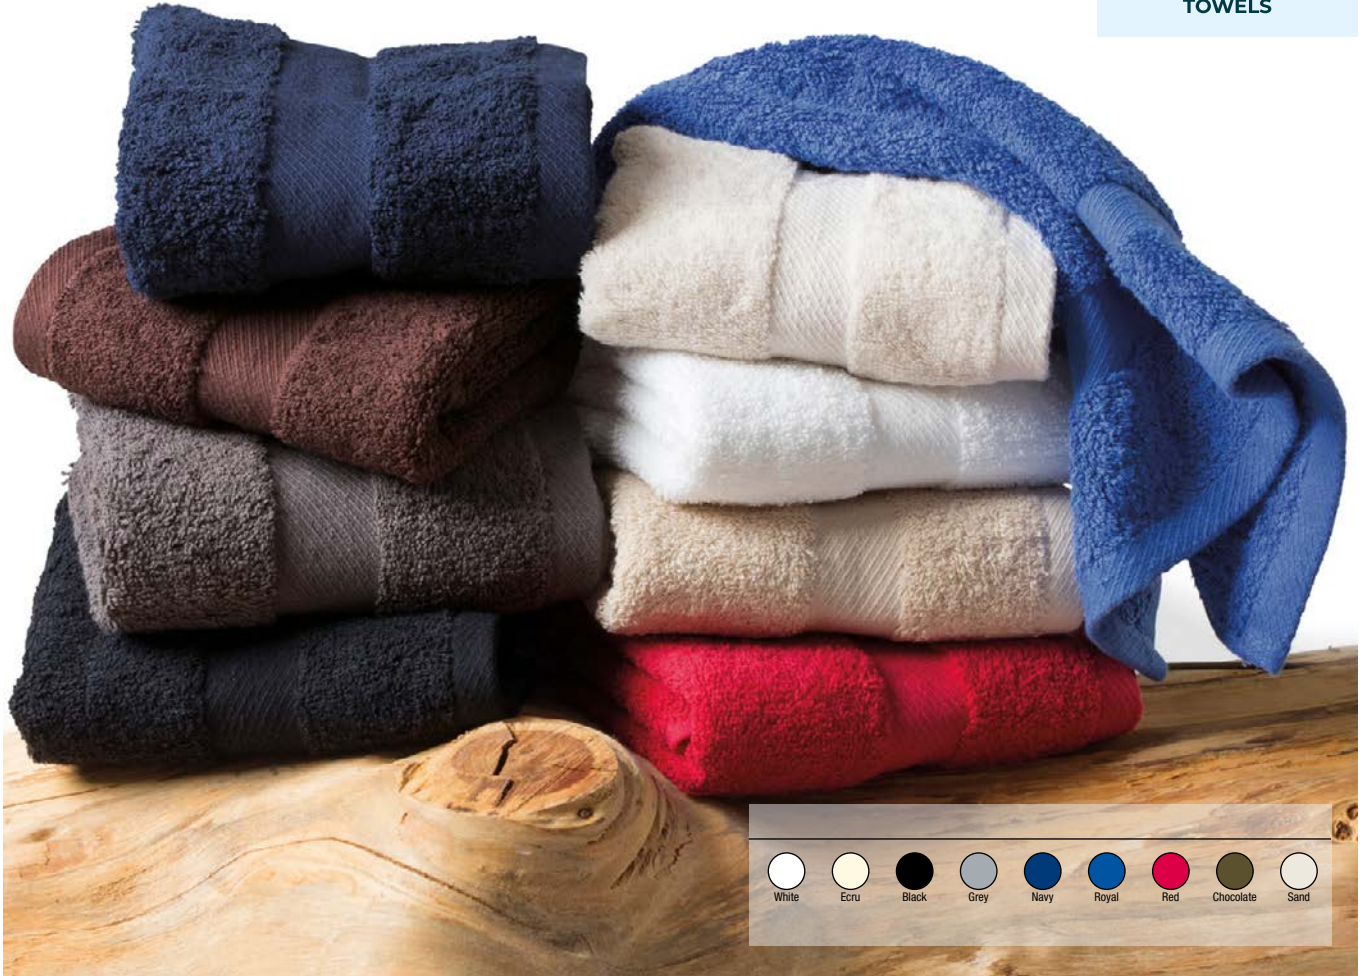

jassz

ACCESSORIES

TOWELS

005.64 T05505

TOALLA DE INVITADOS SEINE 40X60 CM

550 g/m² | 100% algodón
Con banda decorativa • Toalla invitados

One Size:80

004.64 T05504

TOALLA DE BAÑO SEINE 70X140CM

550 g/m² | 100% algodón
Toalla • Con banda decorativa • Medidas: 70 x 140 cm

One Size:20

003.64 T05503

TOALLA SEINE 50X100 CM

550 g/m² | 100% algodón
Toalla • Con banda decorativa • Medidas: 50 x 100 cm

One Size:40

006.64 T05506

TOALLA DE BAÑO GRANDE SEINE 100X180 CM

550 g/m² | 100% algodón
Toalla de baño • Con banda decorativa • Medidas: 100 x 180 cm

One Size:10

Toallas y Hogar

+ Nuevo(s) color(es)

+ Nueva(s) talla(s)